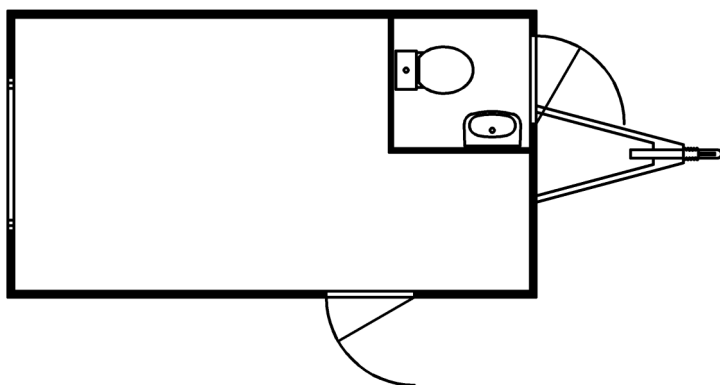

TYPE 436

Spise-/kontorvogn til 6 personer

Indretning

- Spiserum
- Toilet & håndvask

Mål

- Udvalgt længde: 420 cm
- Udvalgt bredde: 230 cm
- Total højde: 292 cm
- Indvalgt højde: 212 cm
- Trækstang: 150 cm

Tekniske data

- Total vægt: 1000 kg
- Antal aksler: 1
- Hjul: 165" x 13c"
- Bremses

Tilslutninger

- EI-tilslutning: 400V - 16A
- Vandtilslutning: 3/4"
- Afløb: 1"

Let at håndtere. Let at placere. Let at rengøre.

Vognens tag består af 60 mm formstøbt glasfiber med en 57 mm kerne af PUR skum. Det sikrer et fuldstændigt tæt tag uden samlinger.

Gulvet er et 60 mm gulvsandwichpanel med glasfiber om en kerne af 57 mm PUR skum, plastmateriale, glasfiber og vinyl.

Væggene er 50 mm sandwichpanel med glasfiber på hver side af en kerne af 47 mm PUR skum.