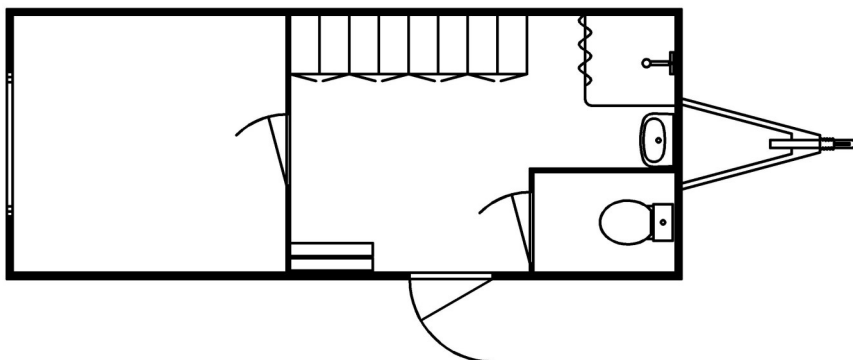

TYPE 524

Mandskabsvogn til 4 personer

Indretning

- Spiserum
- Omklædningsrum med 4 dobbelt skabe
- Bad & toilet

Mål

- Udv. længde: 570 cm
- Udv. bredde: 230 cm
- Total højde: 292 cm
- Indv. højde: 212 cm
- Trækstang: 150 cm

Tekniske data

- Total vægt: 1500 kg
- Antal aksler: 2
- Hjul: 165" x 13c"
- Bremses

Let at håndtere. Let at placere. Let at rengøre.

Vognens tag består af 60 mm formstøbt glasfiber med en 57 mm kerne af PUR skum. Det sikrer et fuldstændigt tæt tag uden samlinger.

Gulvet er et 60 mm gulvsandwichpanel med glasfiber om en kerne af 57 mm PUR skum, plastmateriale, glasfiber og vinyl.

Væggene er 50 mm sandwichpanel med glasfiber på hver side af en kerne af 47 mm PUR skum.